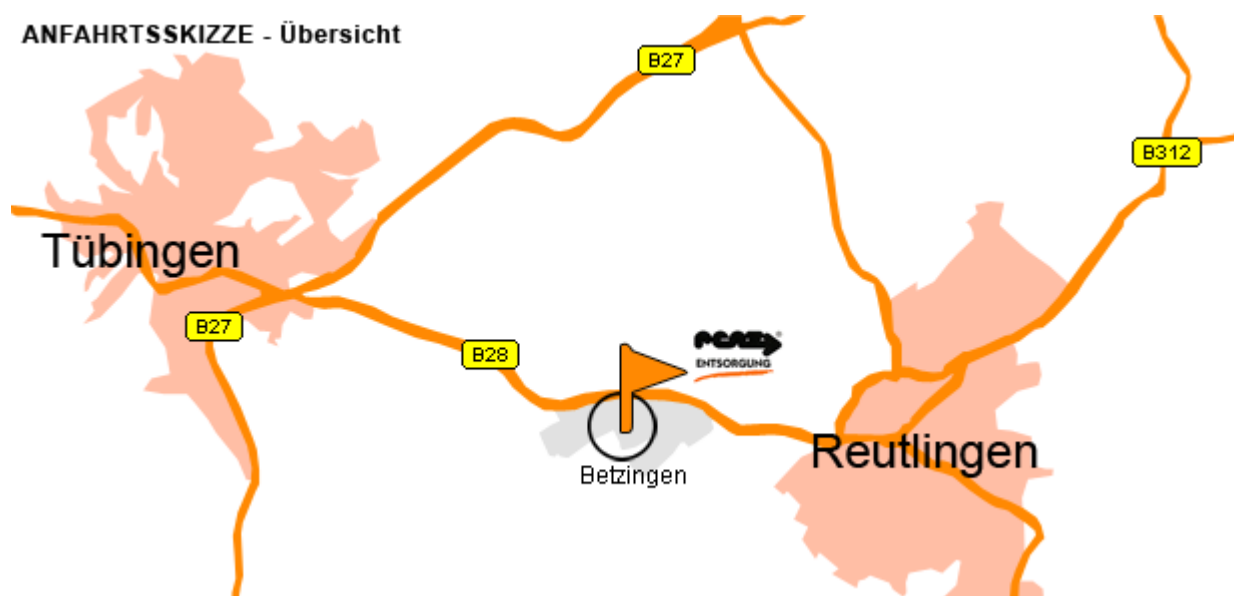

ANFAHRTSBESCHREIBUNG

Renz Entsorgung GmbH & Co. KG, Täleswiesentraße 4, 727770 Reutlingen

ANFAHRTSSKIZZE - Übersicht

ANFAHRTSSKIZZE - Detailansicht

Renz Entsorgung GmbH & Co.KG
Täleswiesenstraße 4
72770 Reutlingen
Tel.: 07121 - 91 61 - 0

Anfahrt über B28:

Abfahrt in Richtung Industriegebiet Mark West. Rechts halten in Richtung Möbel-Braun. An der Ampelanlage rechts. Nach ca. 250m links in die Täleswiesenstraße. Nach ca. 300m finden Sie auf der rechten Seite das Firmengelände der Fa. Renz Entsorgung.

Aus Richtung Ohmenhausen:

Richtung Reutlingen B28, Abfahrt Industriegebiet Mark West. Nächste Straßenabzweigung links halten (L384 unterqueren). Straßenverlauf folgen bis zur 2. Ampelanlage. Rechts abbiegen in Richtung Industriegebiet. Dem Verlauf der Markwiesenstraße folgen. Ca. 250m nach Möbel-Braun links abbiegen in die Täleswiesenstraße. Nach ca. 300m finden Sie auf der rechten Straßenseite das Firmengelände der Fa. Renz-Entsorgung.

WICHTIGE INFORMATIONEN FÜR BENUTZER VON NAVI-SYSTEMEN

Sollten Sie mittels GPS-Navigation zu uns fahren, können Sie die Täleswiesenstraße nur über die Gemeinde Kusterdingen (72127 Kusterdingen) finden.