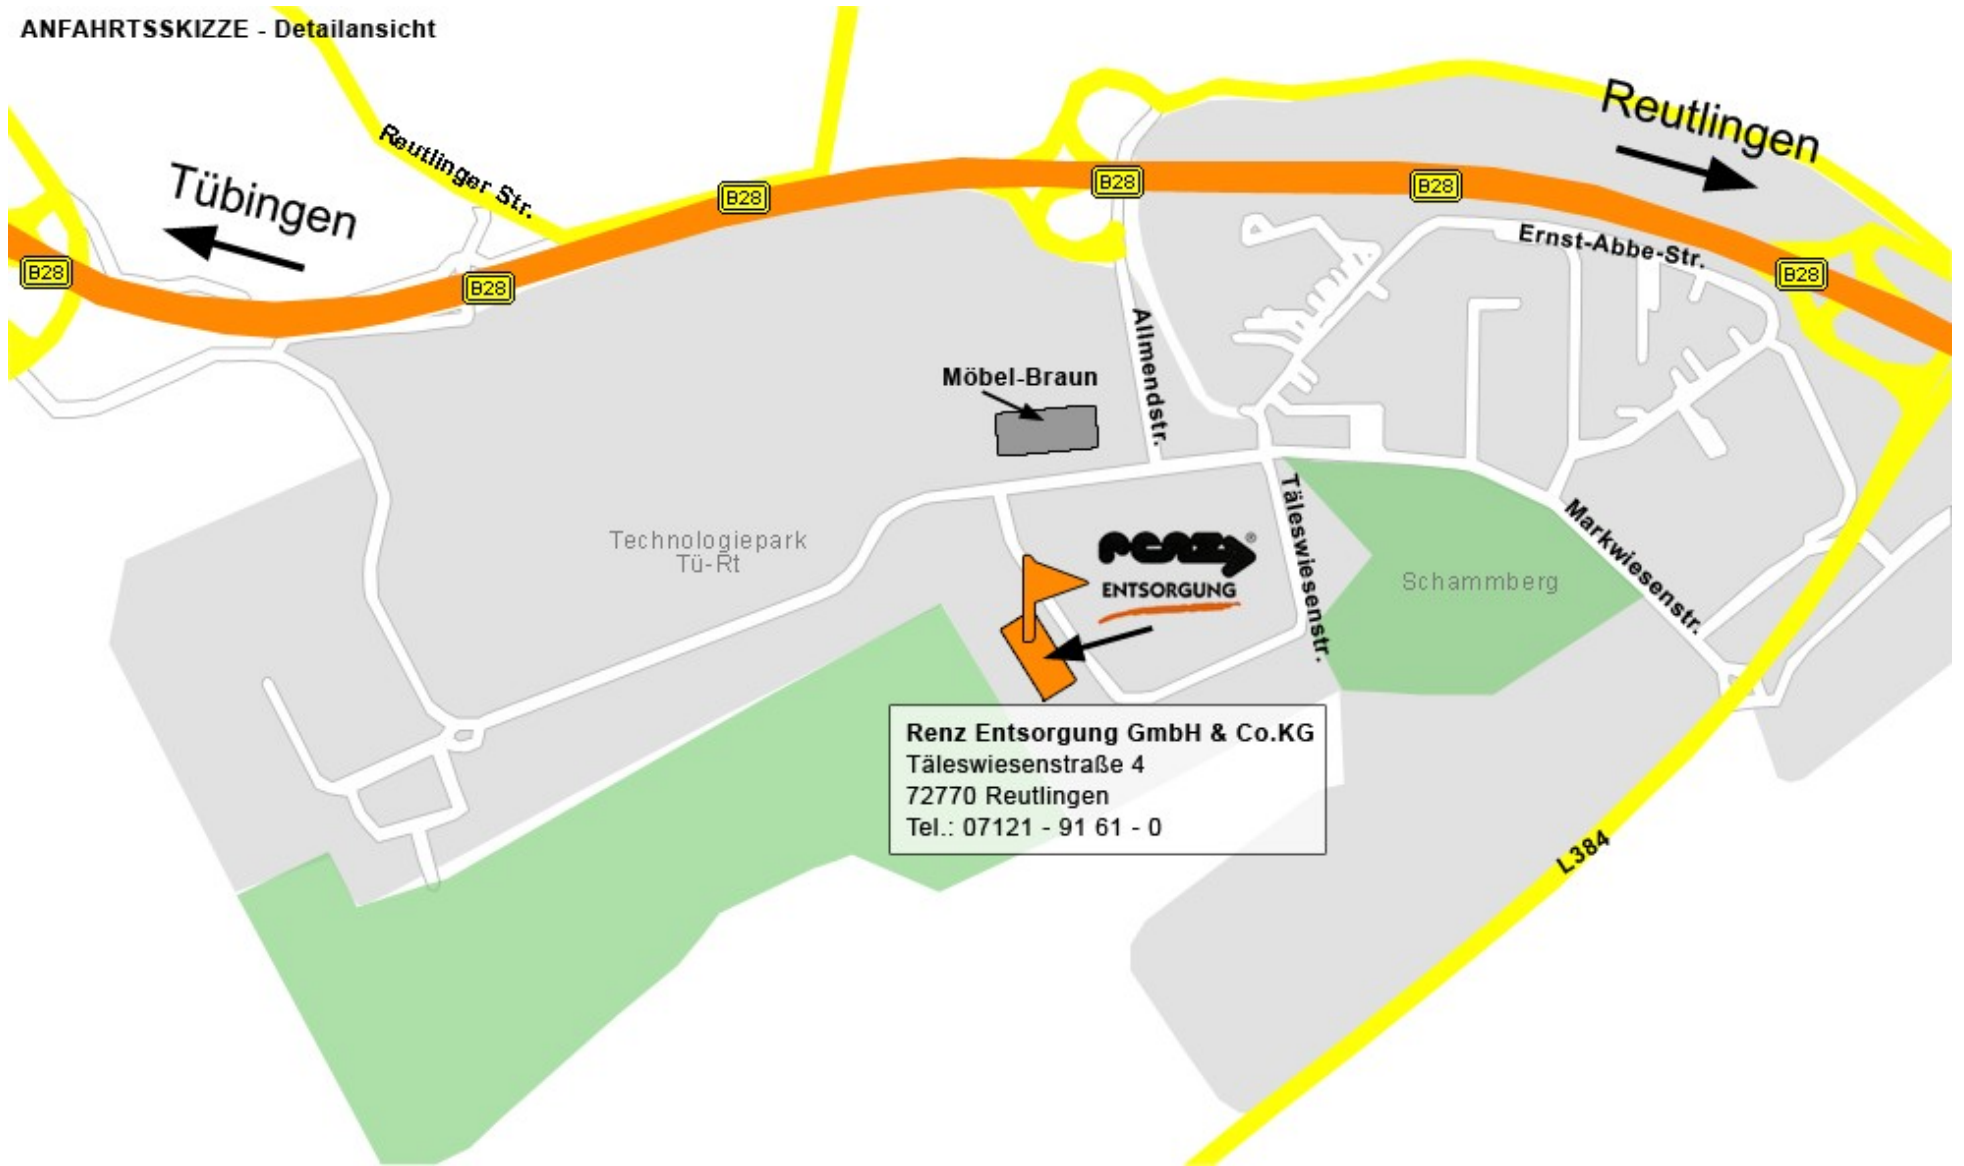

ANFAHRTSBESCHREIBUNG

Renz Entsorgung GmbH & Co. KG, Täleswiesentraße 4, 727770 Reutlingen

ANFAHRTSSKIZZE - Übersicht

ANFAHRTSSKIZZE - Detailansicht

Renz Entsorgung GmbH & Co.KG
Täleswiesenstraße 4
72770 Reutlingen
Tel.: 07121 - 91 61 - 0

Anfahrt über B28:

Abfahrt in Richtung Industriegebiet Mark West. Rechts halten in Richtung Möbel-Braun. An der Ampelanlage rechts. Nach ca. 250m links in die Täleswiesenstraße. Nach ca. 300m finden Sie auf der rechten Seite das Firmengelände der Fa. Renz Entsorgung.

Aus Richtung Ohmenhausen:

Richtung Reutlingen B28, Abfahrt Industriegebiet Mark West. Nächste Straßenabzweigung links halten (L384 unterqueren). Straßenverlauf folgen bis zur 2. Ampelanlage. Rechts abbiegen in Richtung Industriegebiet. Dem Verlauf der Markwiesenstraße folgen. Ca. 250m nach Möbel-Braun links abbiegen in die Täleswiesenstraße. Nach ca. 300m finden Sie auf der rechten Straßenseite das Firmengelände der Fa. Renz-Entsorgung.

WICHTIGE INFORMATIONEN FÜR BENUTZER VON NAVI-SYSTEMEN

Sollten Sie mittels GPS-Navigation zu uns fahren, können Sie die Täleswiesenstraße nur über die Gemeinde Kusterdingen (72127 Kusterdingen) finden.